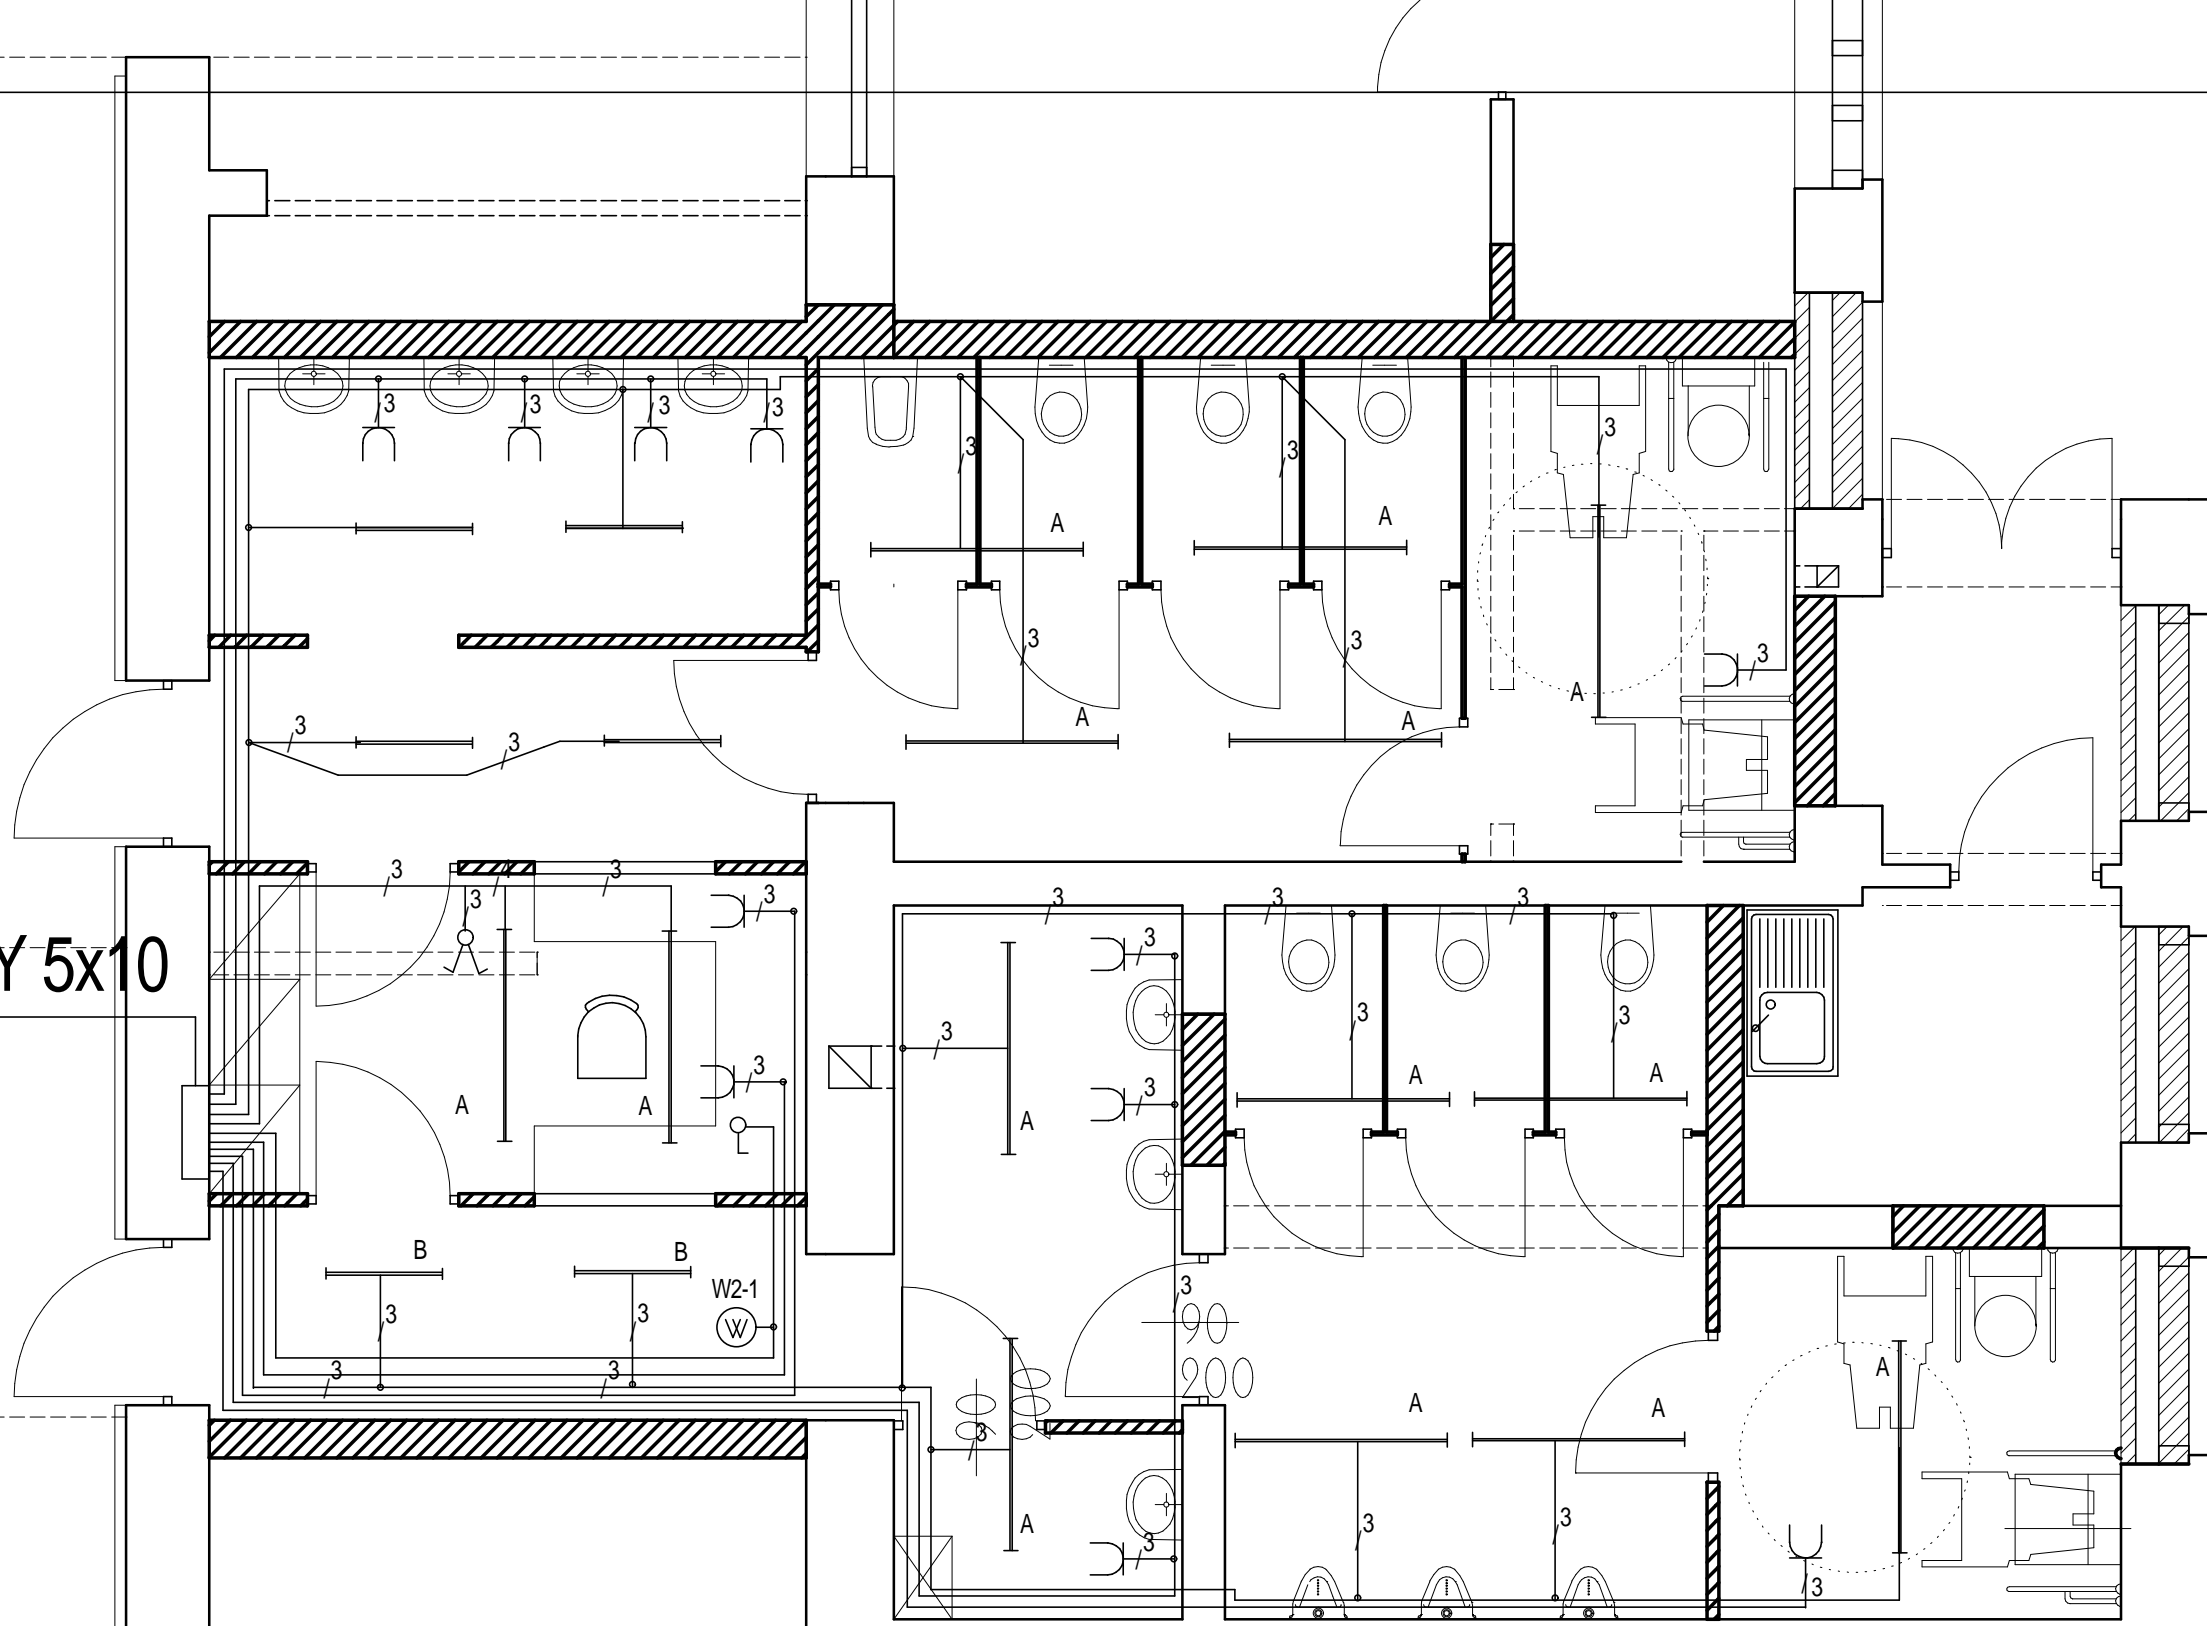

YDY 5x10

 autorska pracownia projektowania architektury "APPA-Jan Pudło" 41-605 Świętochłowice ul. Moniuszki 3/8 tel.,fax: 0/32 245 39 61	
adres	Będzin ul. Malachowskiego, dworzec Będzin Miasto
temat	Zmiana funkcji dworca kolejowego Będzin-Miasto na administracyjno- handlową
projekt	Projekt budowlany wykonawczy wewnętrznych instalacji elektrycznych
nazwa rys.	Plan instalacji elektrycznej w toaletach
proj. arch.	mgr inż. arch. Jan Pudło upr. proj. 482/85
projektował	mgr inż. Juliusz Nowacki upr. proj. 56/75/kt
Sprawdził	mgr inż. Krzysztof Biskup upr. proj. 203/84
skala:	1:50
nr rys	6